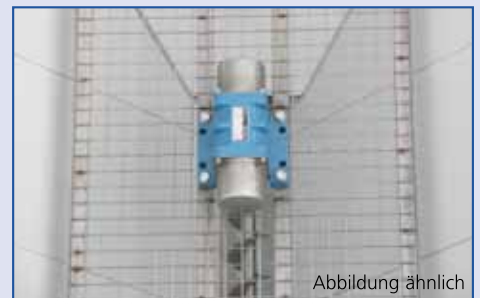

Rüttler schaltet sich automatisch zu.