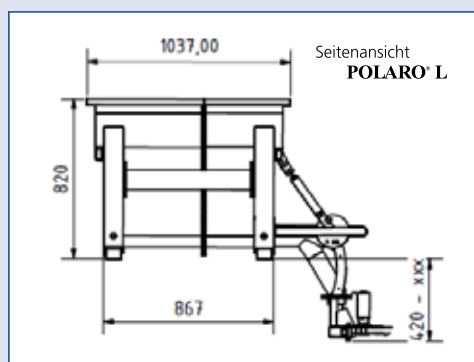

Technische Änderungen vorbehalten.

LEHNER GmbH
Häuslesäcker 5 - 9
D-89198 Westerstetten

Tel.: (+49) 0 73 48/95 96 0
Fax: (+49) 0 73 48/95 96 40

<http://www.lehner.eu>
E-mail: info@lehner.eu