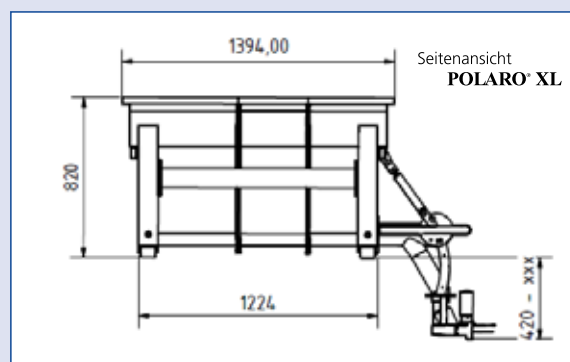

Technische Änderungen vorbehalten.

LEHNER GmbH
Häuslesäcker 5 - 9
D-89198 Westerstetten

Tel.: (+49) 0 73 48/95 96 0
Fax: (+49) 0 73 48/95 96 40

<http://www.lehner.eu>
E-mail: info@lehner.eu