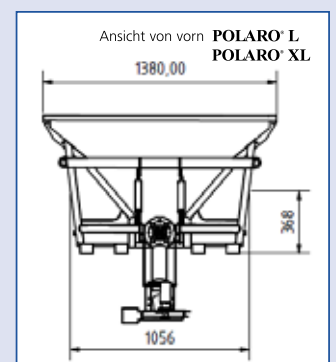

Technische Änderungen vorbehalten.

LEHNER GmbH
Häuslesäcker 5 - 9
D-89198 Westerstetten

Tel.: (+49) 0 73 48/95 96 0
Fax: (+49) 0 73 48/95 96 40

<http://www.lehner.eu>
E-mail: info@lehner.eu